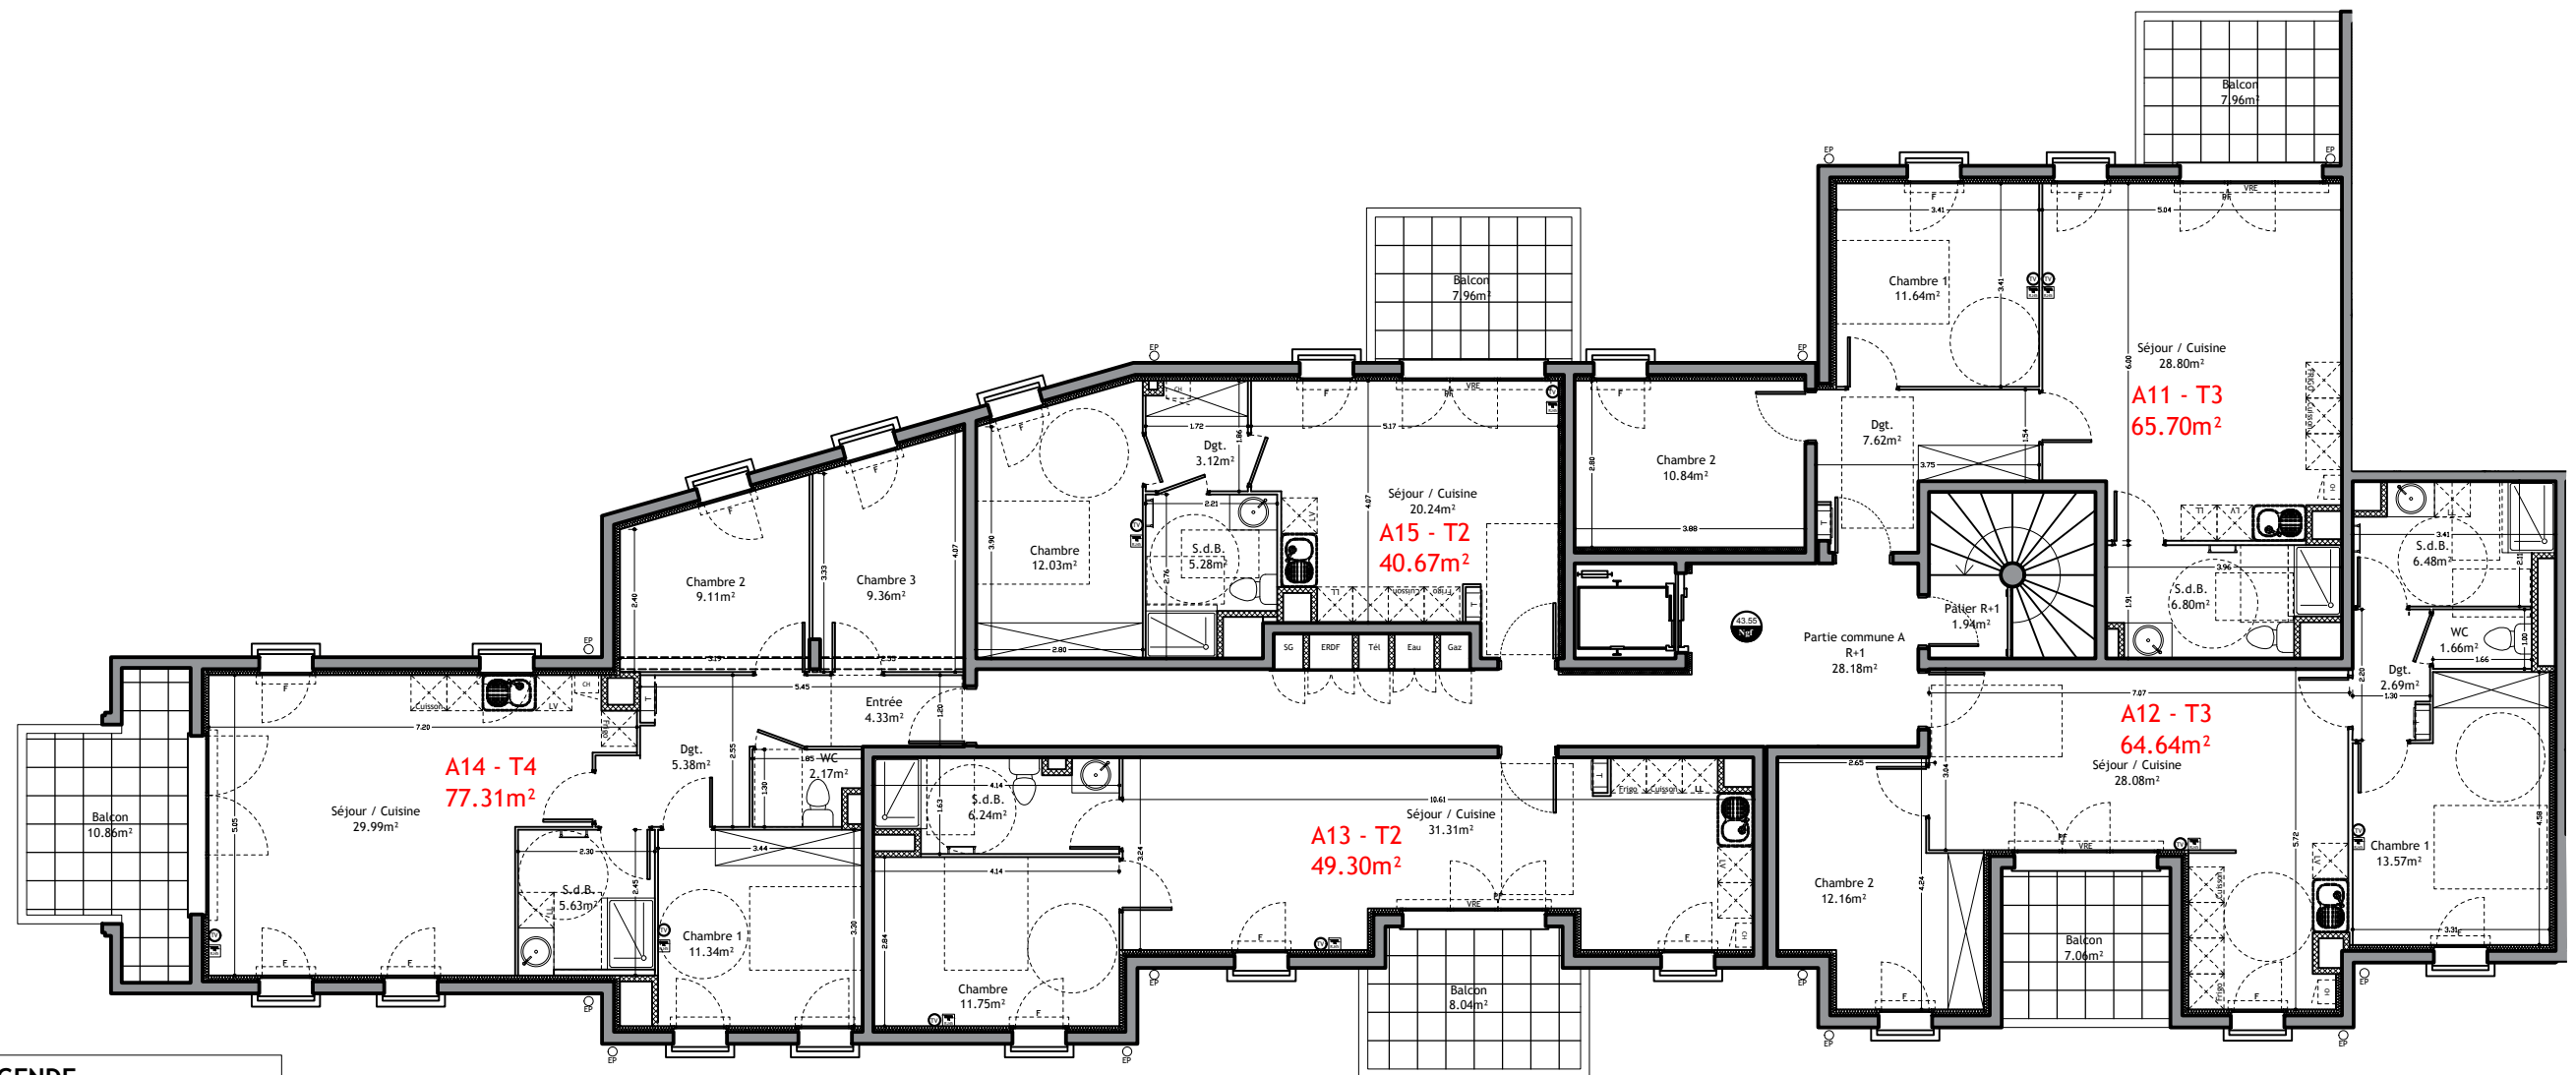

ETAGE 1

LEGENDE

- | | |
|----------------------------------|-------------------------|
| Prise TV / FM | Faux plafond ou soffite |
| Prise RJ45 | Chaudière mural gaz |
| Fenêtre à battant | Radiateur |
| Porte fenêtre à battants | |
| Coffre volet roulant électriques | |
| Sèche-serviettes | |

Echelle 0 1m 2m